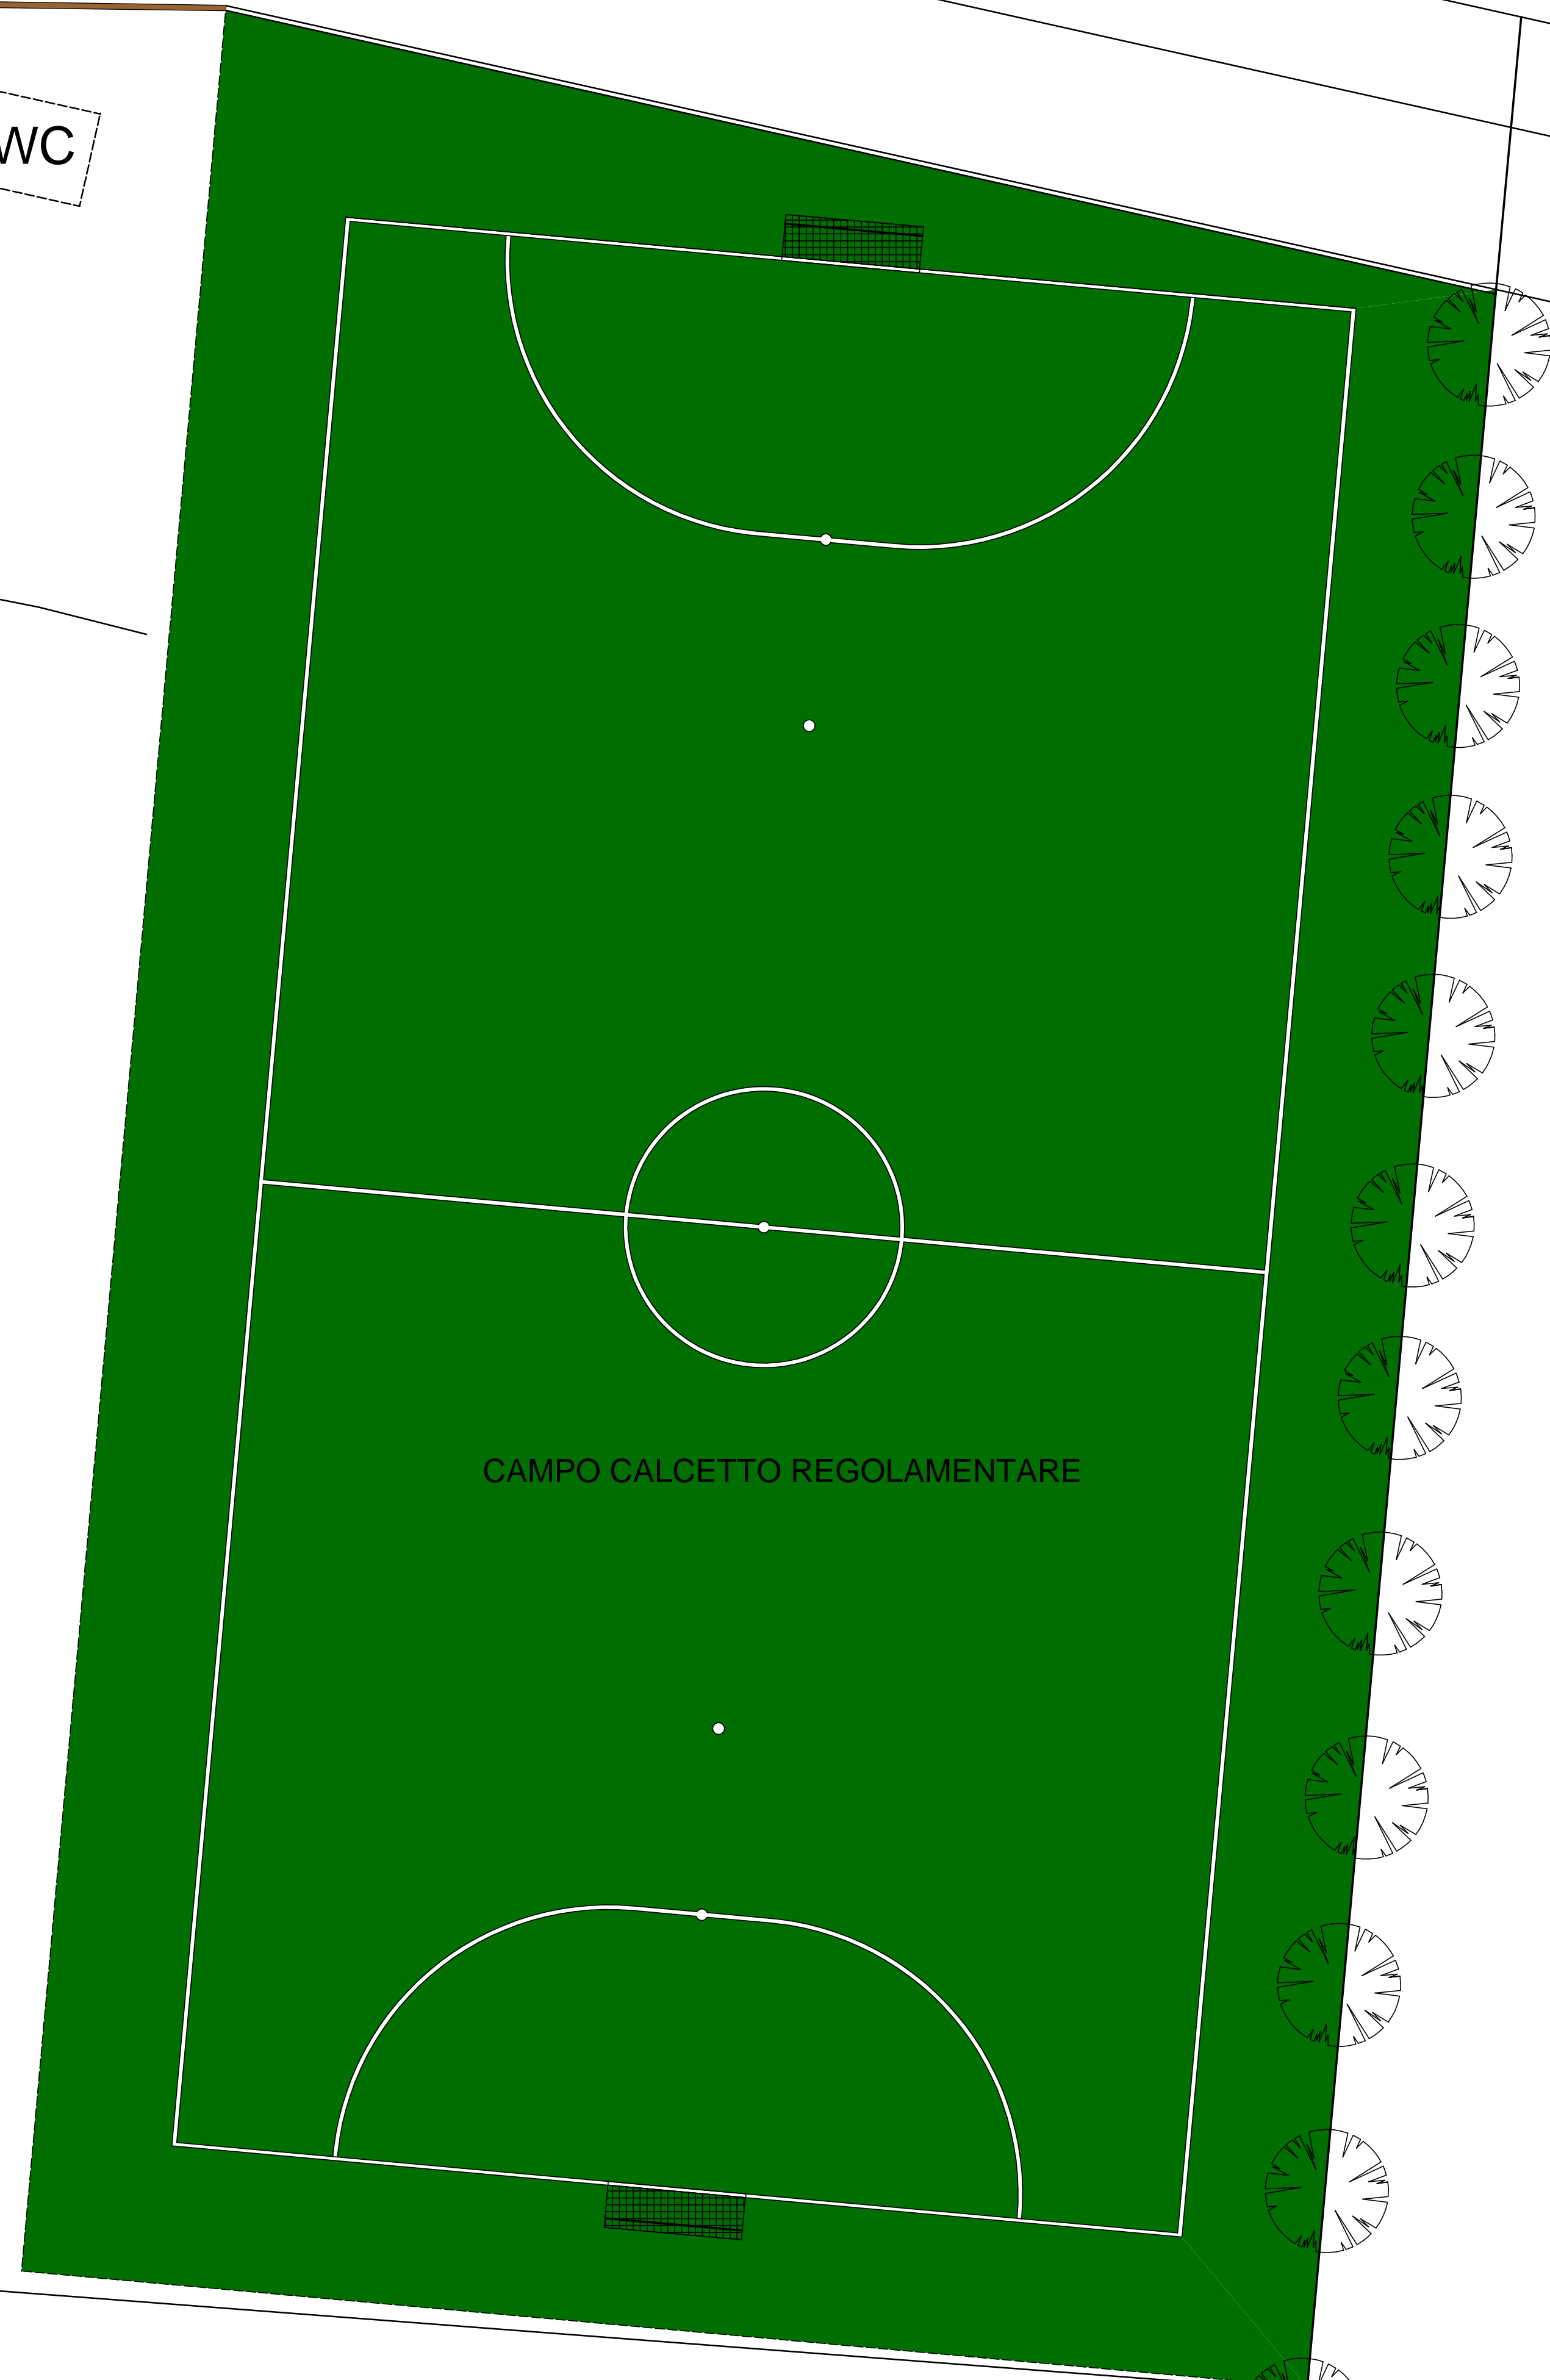

STRADA P.LE DI CAVALLANO (N.27) - LOC. IL MERLO

STRADA CARRABILE FONDO STERRATO

VIALETTO IN TERRABATTUTA

PRATO NATURALE

**COMUNE DI CASOLE D'ELSA**  
PROVINCIA di SIENA  
Comune di Casole d'Elsa - Piazza Luchetti, 1 - Tel. 0577 - 949711 - Fax 0577 - 949740 - Email: comune@casole.it - Web: www.casole.it

Progetto per la realizzazione di un'area giochi e sportiva  
in loc. Il Merlo - Casole d'Elsa

COMMITTENTE: Amm.ne Comunale di Casole d'Elsa

PROGETTO ARCHITETTONICO: Uff. Tecnico Comunale

PROGETTO STRUTTURALE:

**AR** **E** **PLANIMETRIA GENERALE**  
Progetto Esecutivo

**001** **A**

Rapp. 1/100      Luglio 2011

FILE: IPU\_ARCHI\_100711.dwg