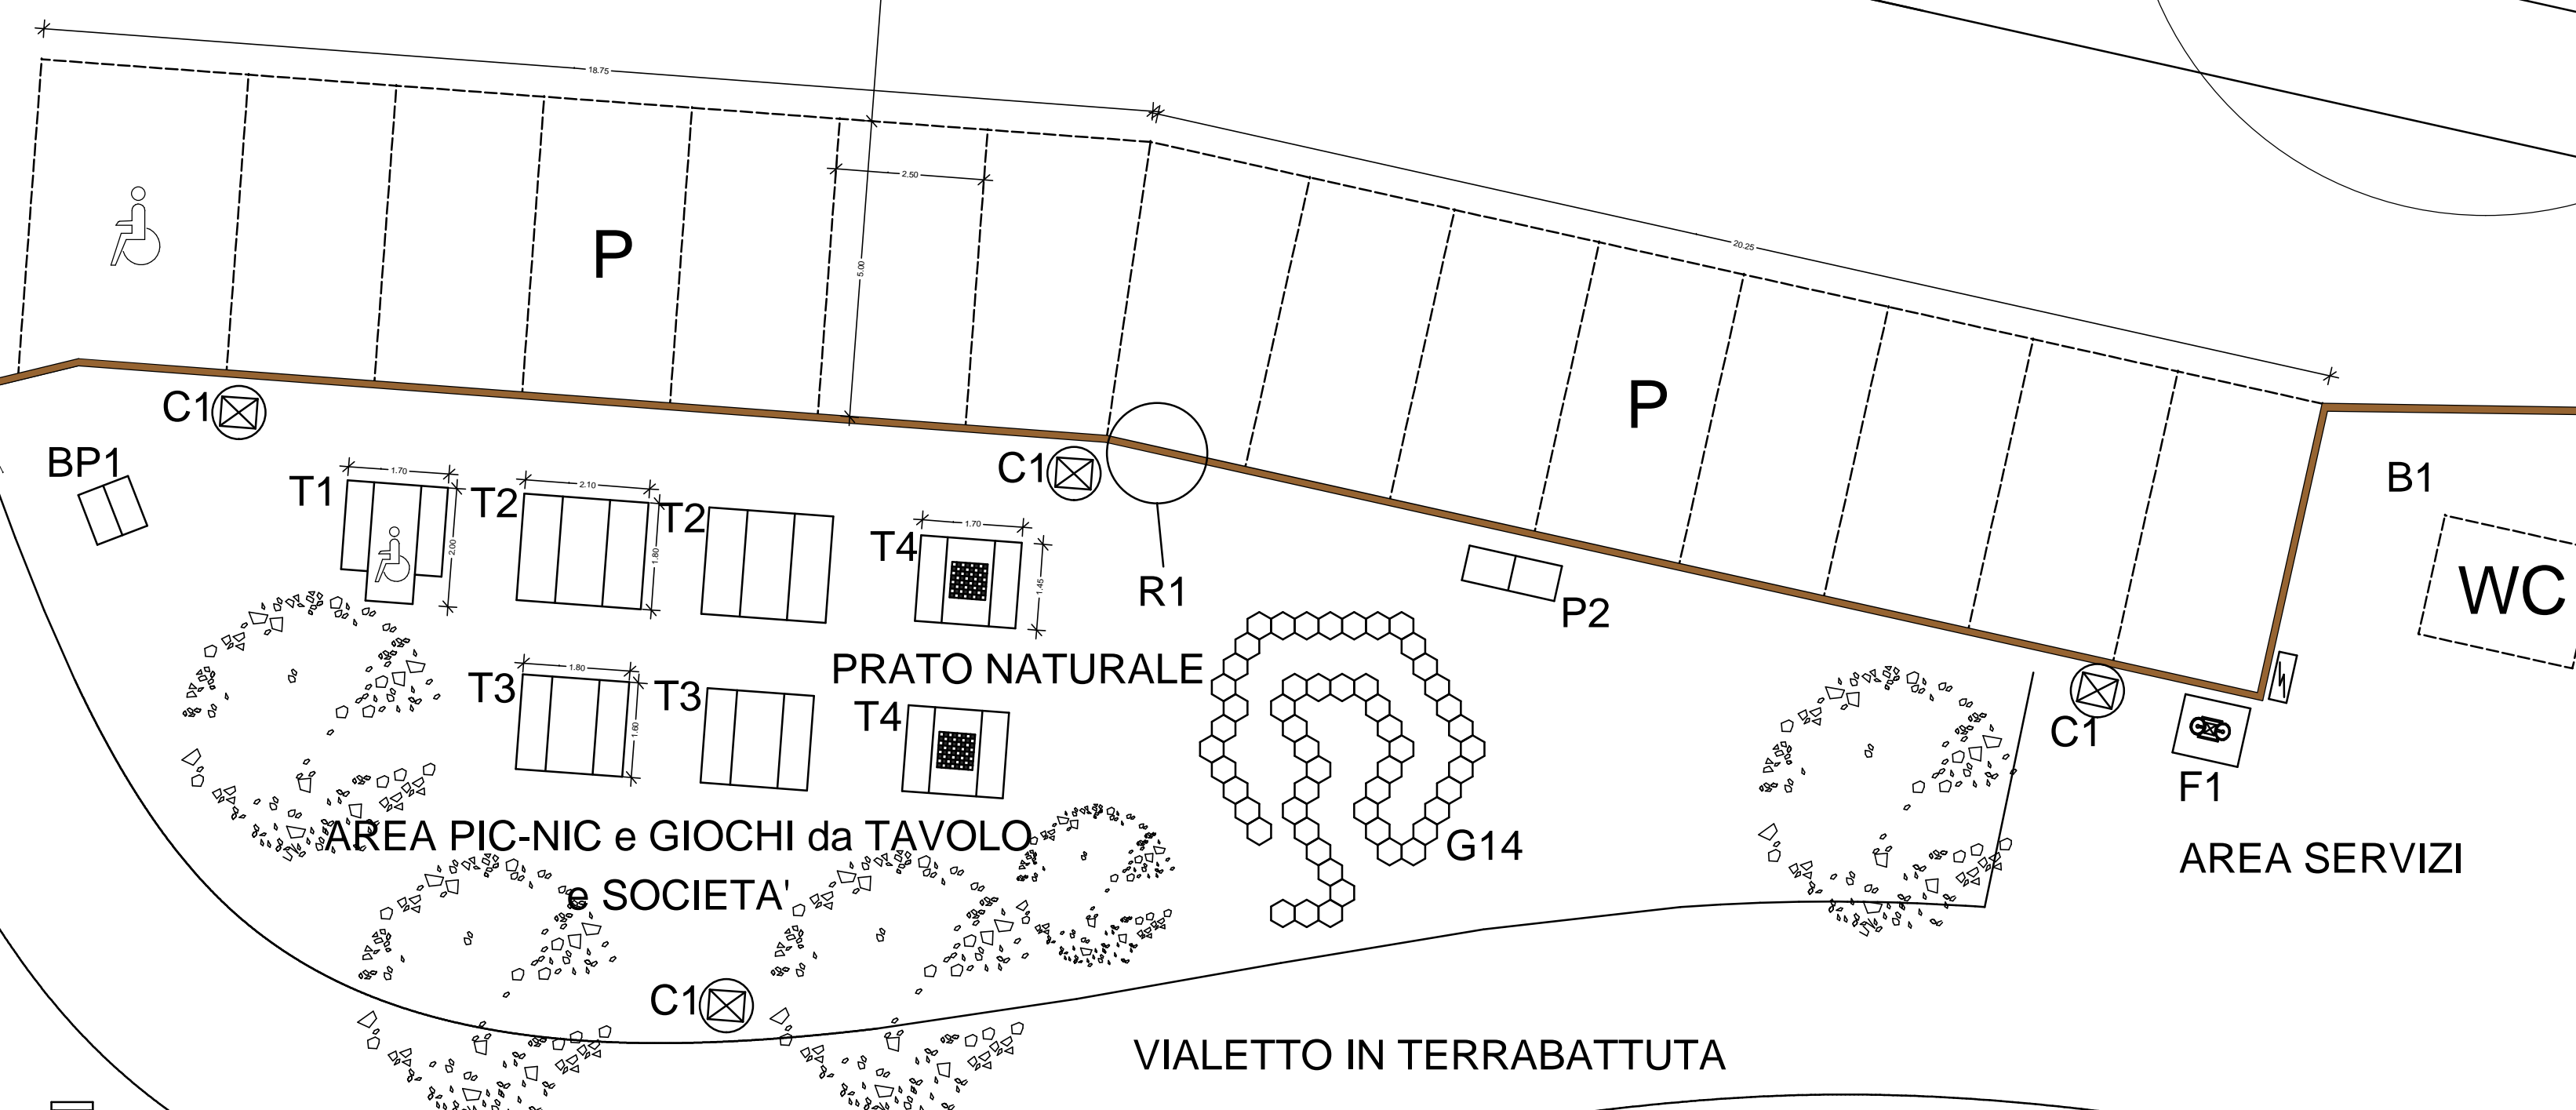

STRADA P.LE DI CAVALLANO (N.27) - LOC. IL MERLO

STRADA CARRABILE FONDO STERRATO

VIALETTO IN TERRABATTUTA

PRATO NATURALE

**COMUNE DI CASOLE D'ELSA**  
PROVINCIA di SIENA  
Comune di Casole d'Elsa - Piazza Luchetti, 1 - Tel. 0577 - 949711 - Fax 0577 - 949740 - Email: comune@casole.it - Web: www.casole.it

Progetto per la realizzazione di un'area giochi e sportiva  
in loc. Il Merlo - Casole d'Elsa

COMMITTENTE: Amm.ne Comunale di Casole d'Elsa

PROGETTO ARCHITETTONICO: Uff. Tecnico Comunale

PROGETTO STRUTTURALE:

**AR** **E** **PLANIMETRIA GENERALE**  
Progetto Esecutivo

**001** **A**

Rapp. 1/100      Luglio 2011

FILE: IPU\_ARCHI\_100711.dwg