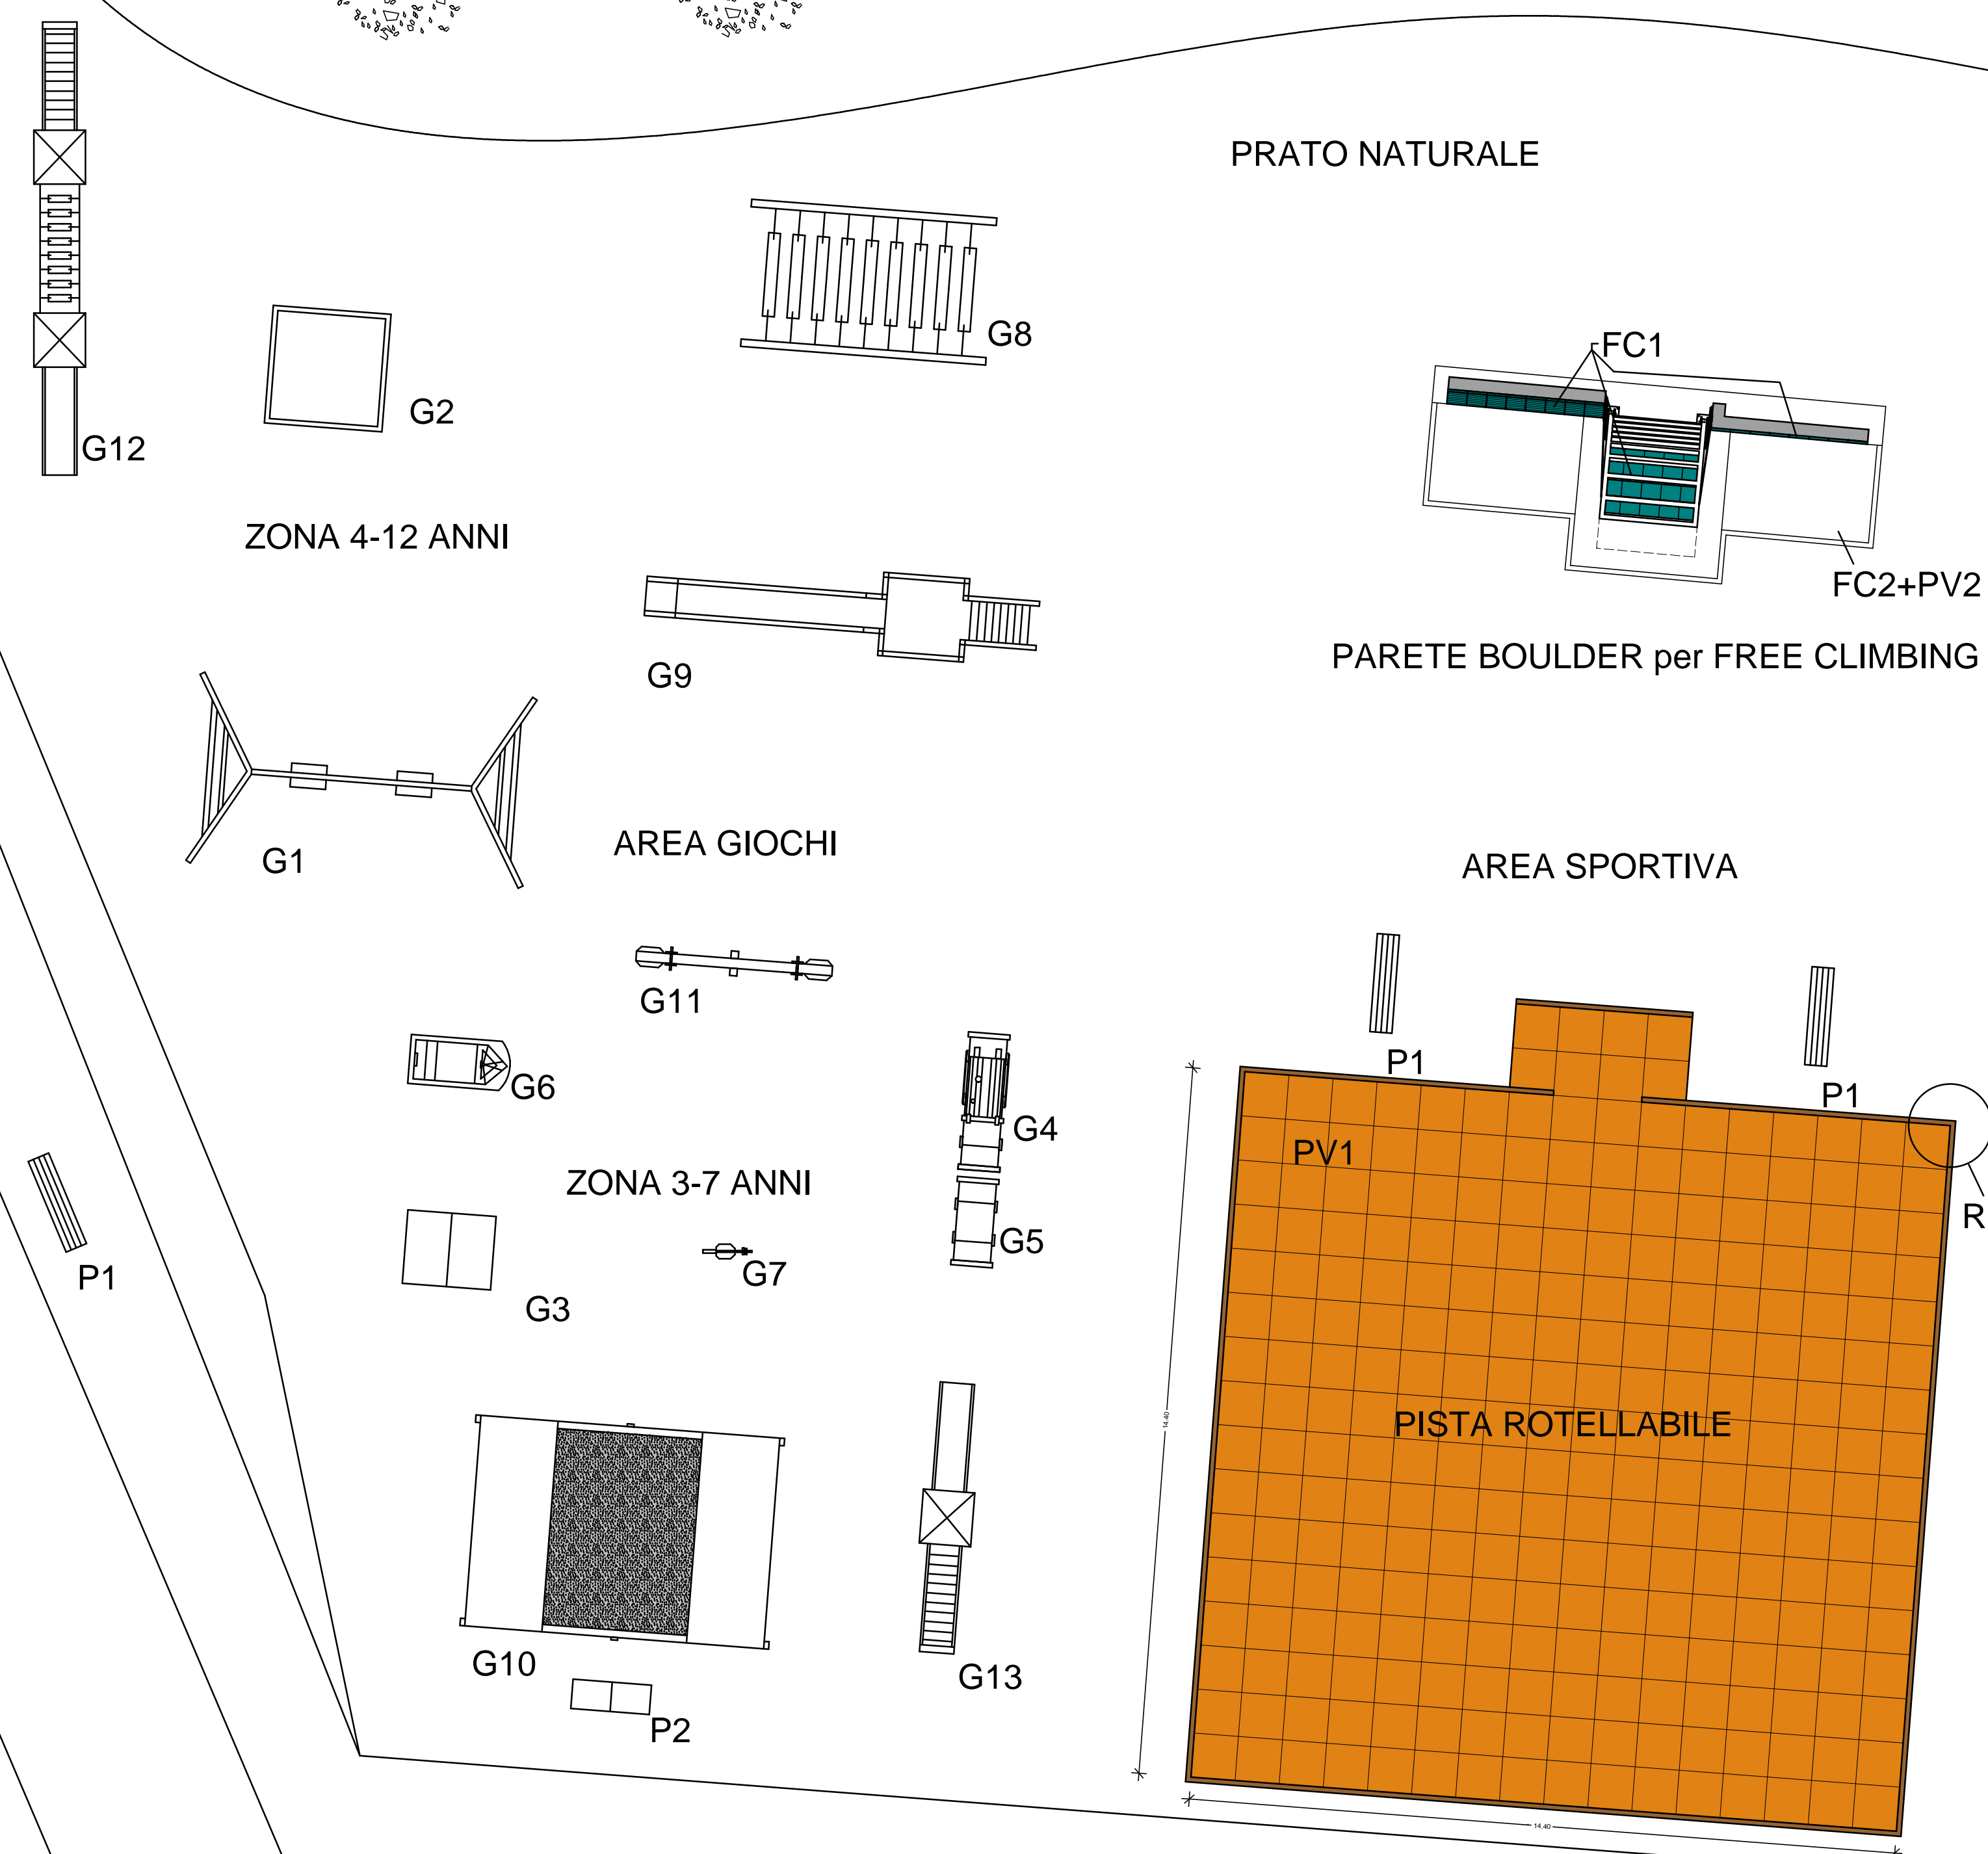

STRADA P.LE DI CAVALLANO (N.27) - LOC. IL MERLO

STRADA CARRABILE FONDO STERRATO

VIALETTO IN TERRABATTUTA

PRATO NATURALE

**COMUNE DI CASOLE D'ELSA**  
PROVINCIA di SIENA  
Comune di Casole d'Elsa - Piazza Luchetti, 1 - Tel. 0577 - 949711 - Fax 0577 - 949740 - Email: comune@casole.it - Web: www.casole.it

Progetto per la realizzazione di un'area giochi e sportiva  
in loc. Il Merlo - Casole d'Elsa

COMMITTENTE: Amm.ne Comunale di Casole d'Elsa

PROGETTO ARCHITETTONICO: Uff. Tecnico Comunale

PROGETTO STRUTTURALE:

**AR** **E** **PLANIMETRIA GENERALE**  
Progetto Esecutivo

**001** **A**

Rapp. 1/100      Luglio 2011

FILE: IPU\_ARCHI\_100711.dwg