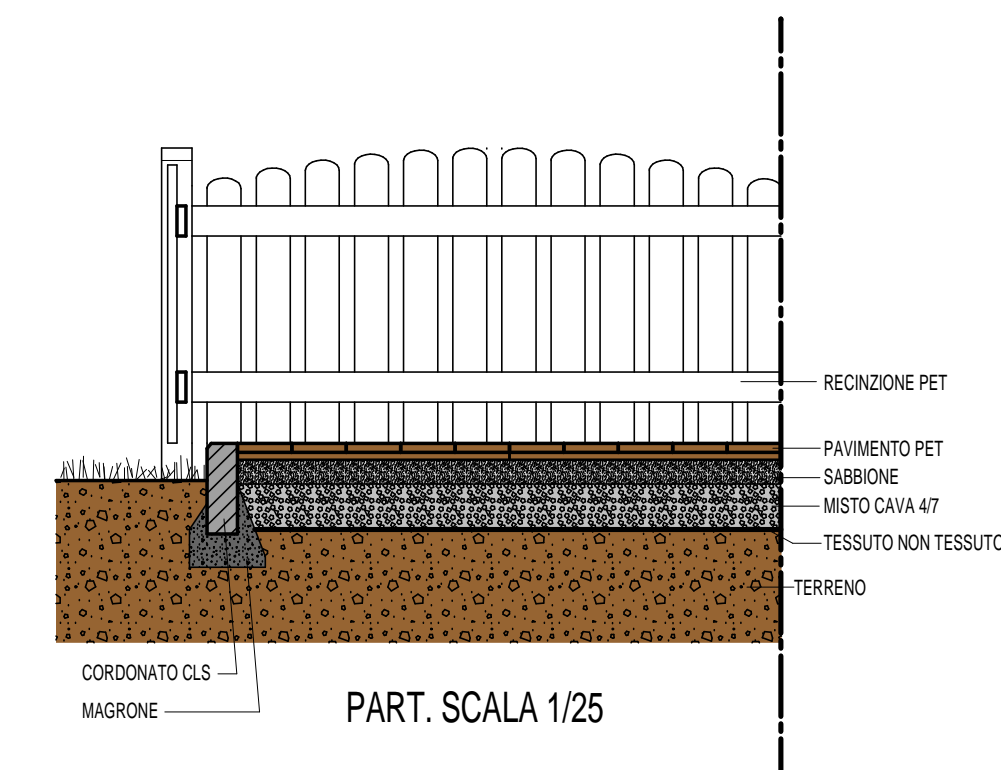

in loc. Il Merlo - Casole d'Elsa

COMMITTENTE
Amm.ne Comunale di Casole d'Elsa

PROGETTO ARCHITETTONICO
Uff. Tecnico Comunale

TIMBRI

PROGETTO STRUTTURALE

AR E Pista Rotellabile
Progetto Esecutivo

004 A REV.
PIANTA e SEZIONE

FILE: T03_PaiPFC_130711.pdf

Rapp. 1:50

Luglio 2011

PISTA ROTELLABILE e/o per ATTIVITA' SOCIALI
PIANTA

SEZ. A-A

PAVIMENTAZIONE IN PET RICICLATO AL 100%
MONTATO IN SEMPLICE APPOGGIO SU LETTO DI INERTI
QUADRI in PET cm. 90x90, AMMORTIZZANTI.

PART. SCALA 1/25