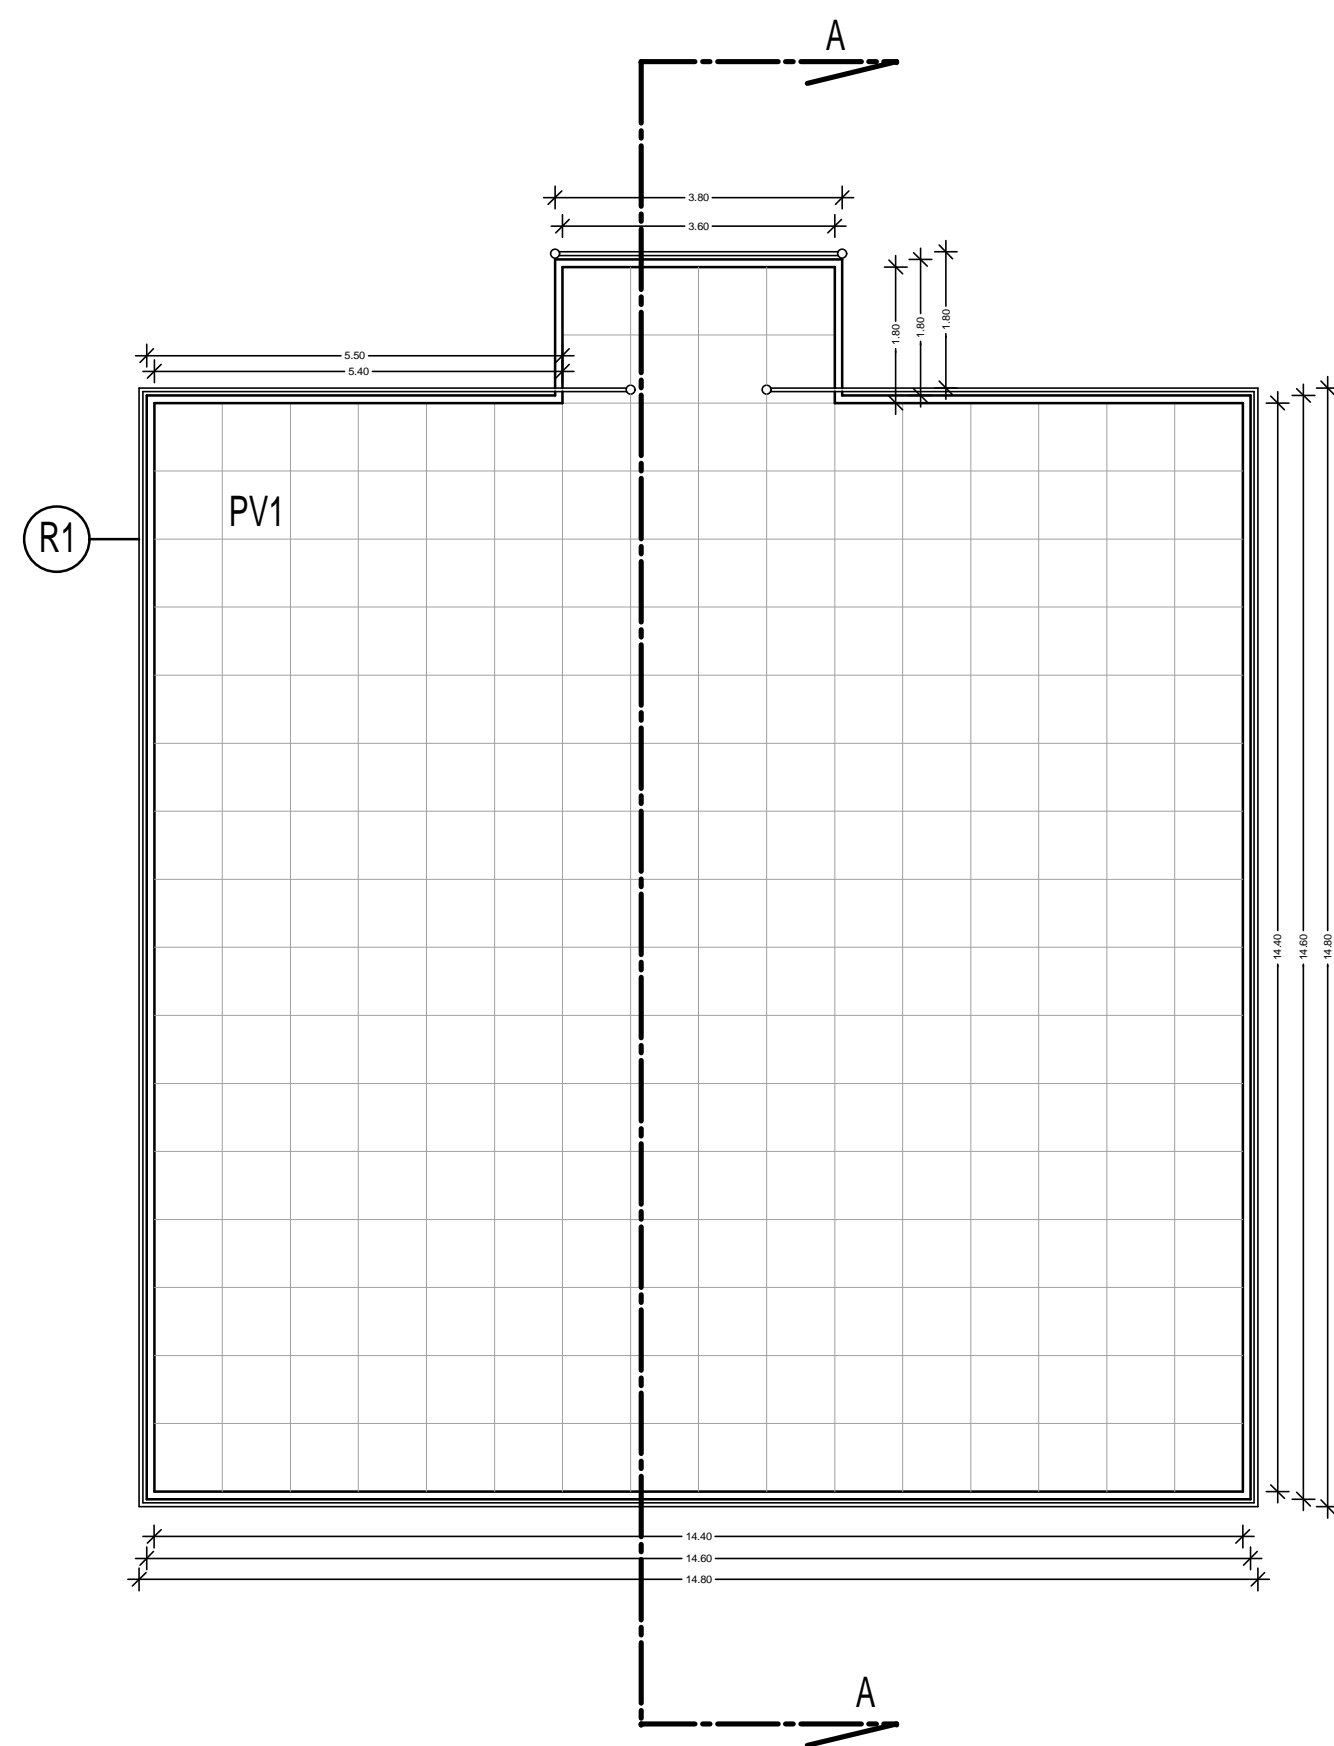

in loc. Il Merlo - Casole d'Elsa

COMMITTENTE
Amm.ne Comunale di Casole d'Elsa

PROGETTO ARCHITETTONICO
Uff. Tecnico Comunale

TIMBRI

PROGETTO STRUTTURALE

AR E Pista Rotellabile
Progetto Esecutivo

004 A REV.
PIANTA e SEZIONE

FILE: T03_PaiPFC_130711.pdf

Rapp. 1:50

Luglio 2011

PISTA ROTELLABILE e/o per ATTIVITA' SOCIALI
PIANTA

SEZ. A-A

PAVIMENTAZIONE IN PET RICICLATO AL 100%
MONTATO IN SEMPLICE APPOGGIO SU LETTO DI INERTI
QUADRI in PET cm. 90x90, AMMORTIZZANTI.

PART. SCALA 1/25